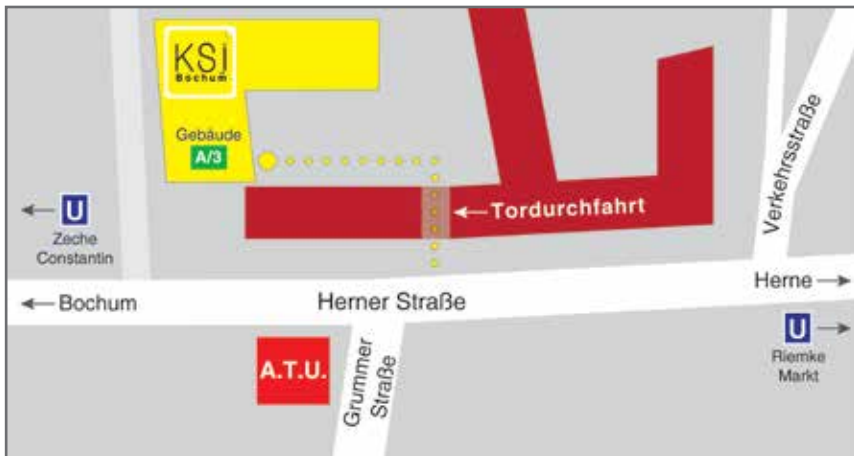

**Geschäftszeiten**

Mo. - Do. 08:00 - 16:00 Uhr  
Fr. 08:00 - 15:00 Uhr

**Haltestelle**

Zeche Constantin, Linie U35

Hier finden Sie uns:

**abschlussorientierte berufliche Weiterbildungsmaßnahmen**  
**Grundlagenqualifizierung im Hinblick auf**  
**abschlussorientierte berufliche Weiterbildungsmaßnahmen**